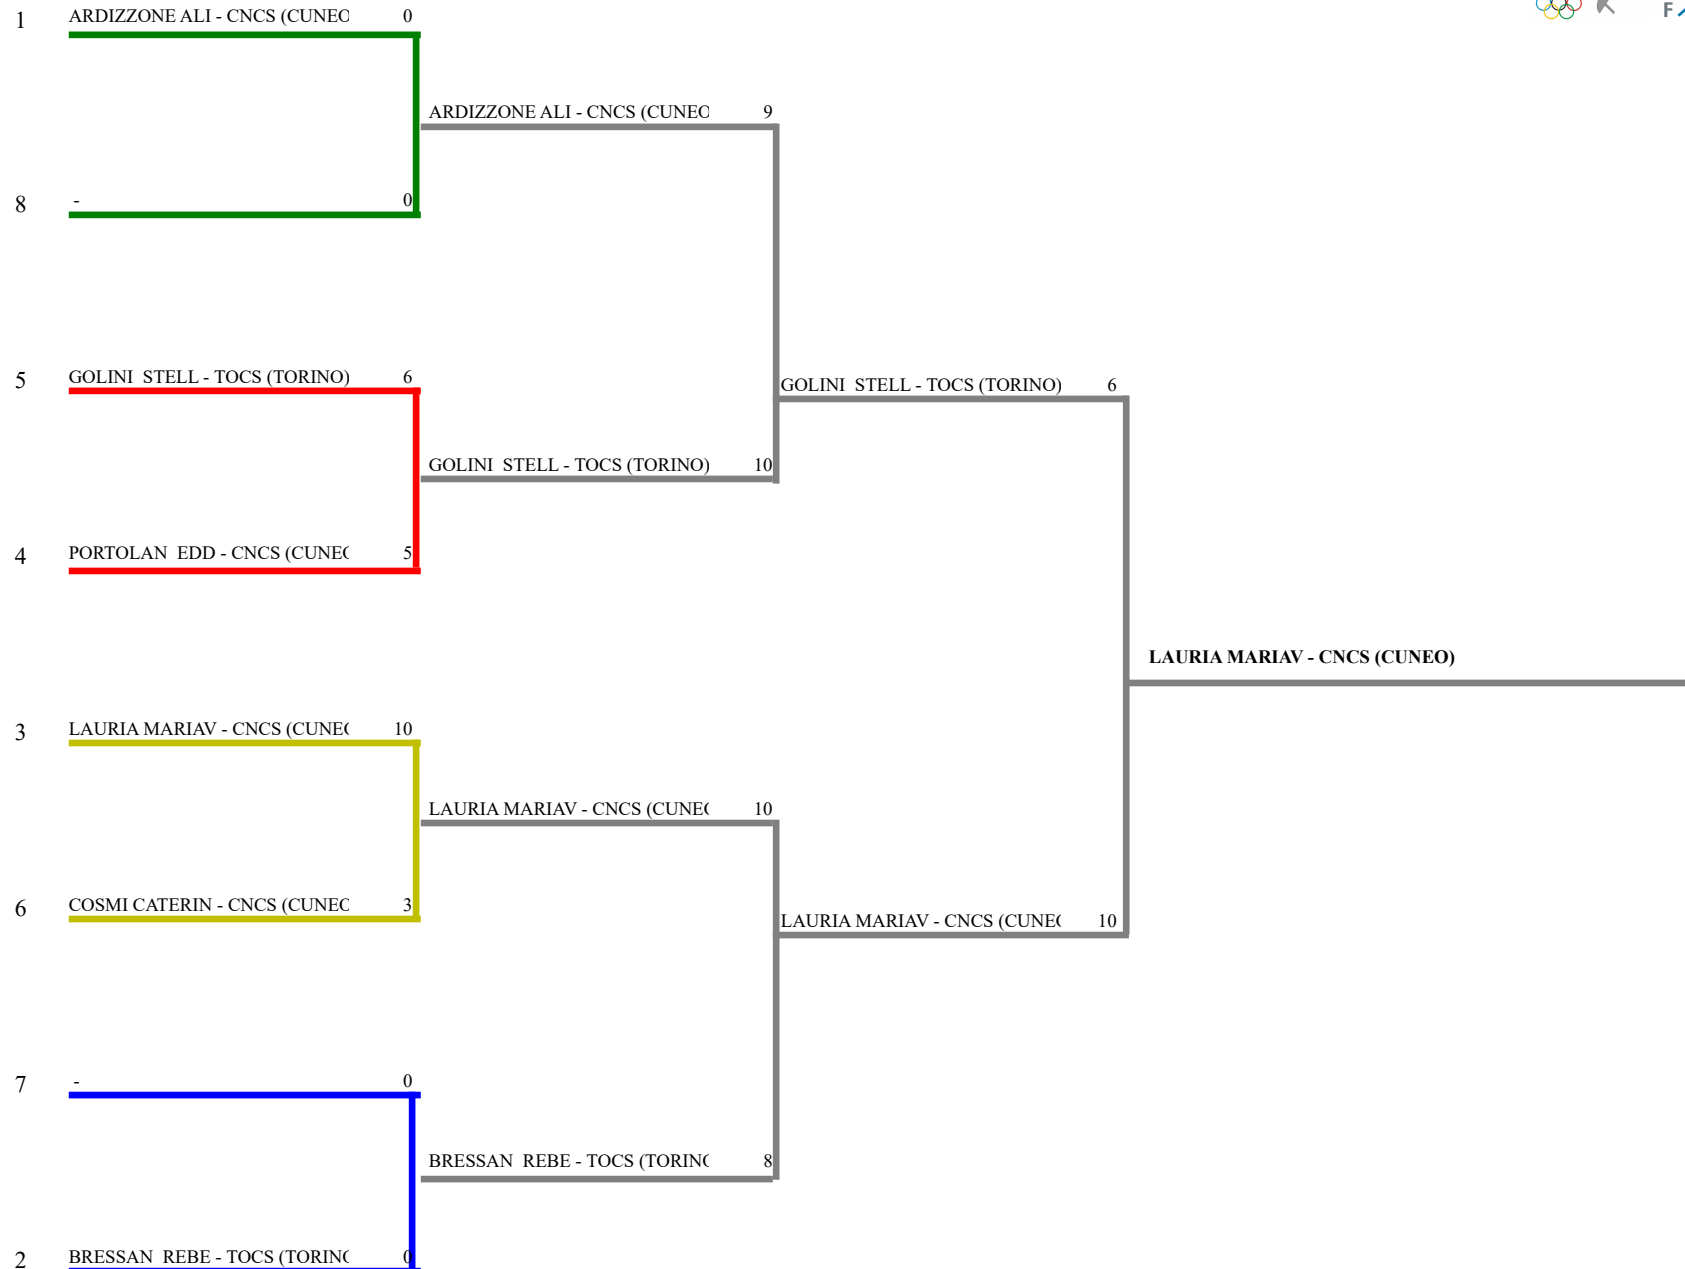

Fioretto femminile Giovanissime

TABELLONE DEI QUARTI DI FINALE

FEDERAZIONE ITALIANA SCHERMA
FEDERATION INTERNATIONALE D'ESCRIME

Classifica provvisoria ai gironi

Fioretto femminile

Giovanissimi/Giovanissime

Gran Premio Giovanissimi

CUNEO - 2a Prova Regionale GPG Fioretto

Stampa: 31/01/2016

11:42

<u>Classifica</u>	<u>N.Fis</u>	<u>Cognome</u>	<u>Nome</u>	<u>Sigla Soc.</u>	<u>Girone</u>	<u>V/A</u>	<u>Diff.</u>	<u>Stocc.</u>	<u>Ricev..</u>	<u>Passano:</u>	<u>7</u>
1	659804	ARDIZZONE	ALICE	CNCS	1	1	0,80	11	21	10	Qualificata
2	672005	BRESSAN	REBECCA	TOCS	2	1	0,80	3	21	18	Qualificata
3	671432	LAURIA	MARIAVITTORIA	CNCS	3	1	0,60	0	17	17	Qualificata
4	646880	PORTOLAN	EDDA	CNCS	4	1	0,60	0	16	16	Qualificata
5	664802	GOLINI	STELLA	TOCS	5	1	0,20	-5	16	21	Qualificata
6	666175	COSMI	CATERINA	CNCS	6	1	0,00	-9	14	23	Qualificata
Assente	654911	MASSAIA	DAISY	TOCHI	10002	1	0,00	0	0	0	Eliminata